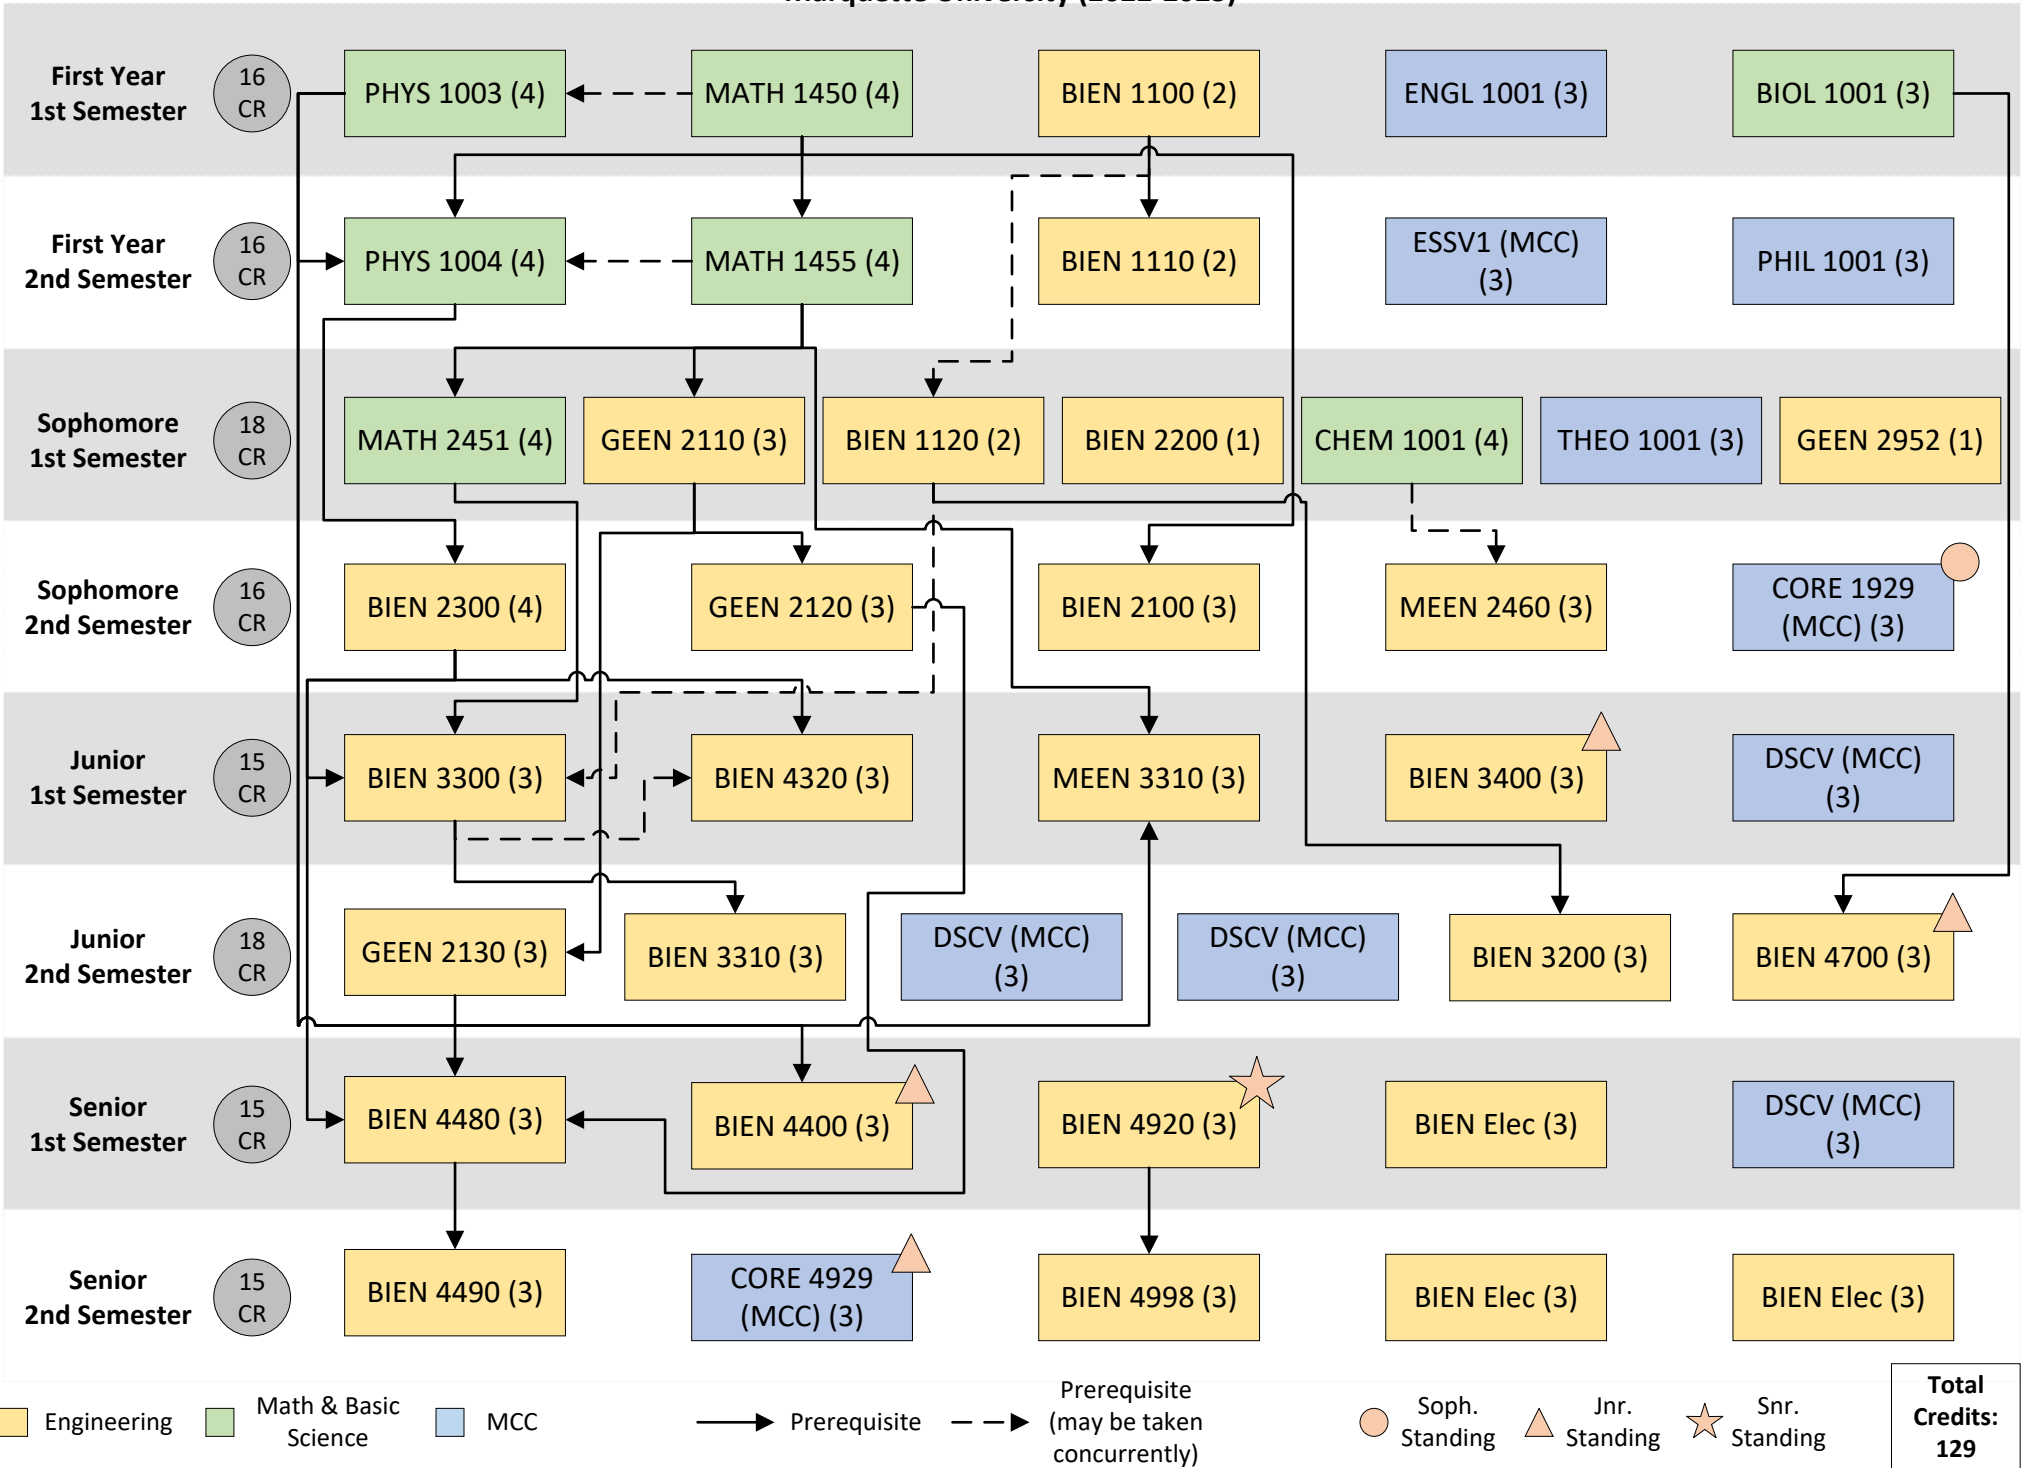

# Biomechanics Major Marquette University (2022-2023)

Official versions are maintained by the OCOE Academic Affairs Office

**First Year  
1st Semester** (16 CR)

**First Year  
2nd Semester** (16 CR)

**Sophomore  
1st Semester** (18 CR)

**Sophomore  
2nd Semester** (16 CR)

**Junior  
1st Semester** (15 CR)

**Junior  
2nd Semester** (18 CR)

**Senior  
1st Semester** (15 CR)

**Senior  
2nd Semester** (15 CR)

PHYS 1003 (4) ← MATH 1450 (4) BIEN 1100 (2) ENGL 1001 (3) BIOL 1001 (3)

PHYS 1004 (4) ← MATH 1455 (4) BIEN 1110 (2) ESSV1 (MCC) (3) PHIL 1001 (3)

MATH 2451 (4) GEEN 2110 (3) BIEN 1120 (2) BIEN 2200 (1) CHEM 1001 (4) THEO 1001 (3) GEEN 2952 (1)

BIEN 2300 (4) GEEN 2120 (3) BIEN 2100 (3) MEEN 2460 (3) CORE 1929 (MCC) (3)

BIEN 3300 (3) BIEN 4320 (3) MEEN 3310 (3) BIEN 3400 (3) DSCV (MCC) (3)

GEEN 2130 (3) BIEN 3310 (3) DSCV (MCC) (3) DSCV (MCC) (3) BIEN 3200 (3) BIEN 4700 (3)

BIEN 4480 (3) BIEN 4400 (3) BIEN 4920 (3) BIEN Elec (3) DSCV (MCC) (3)