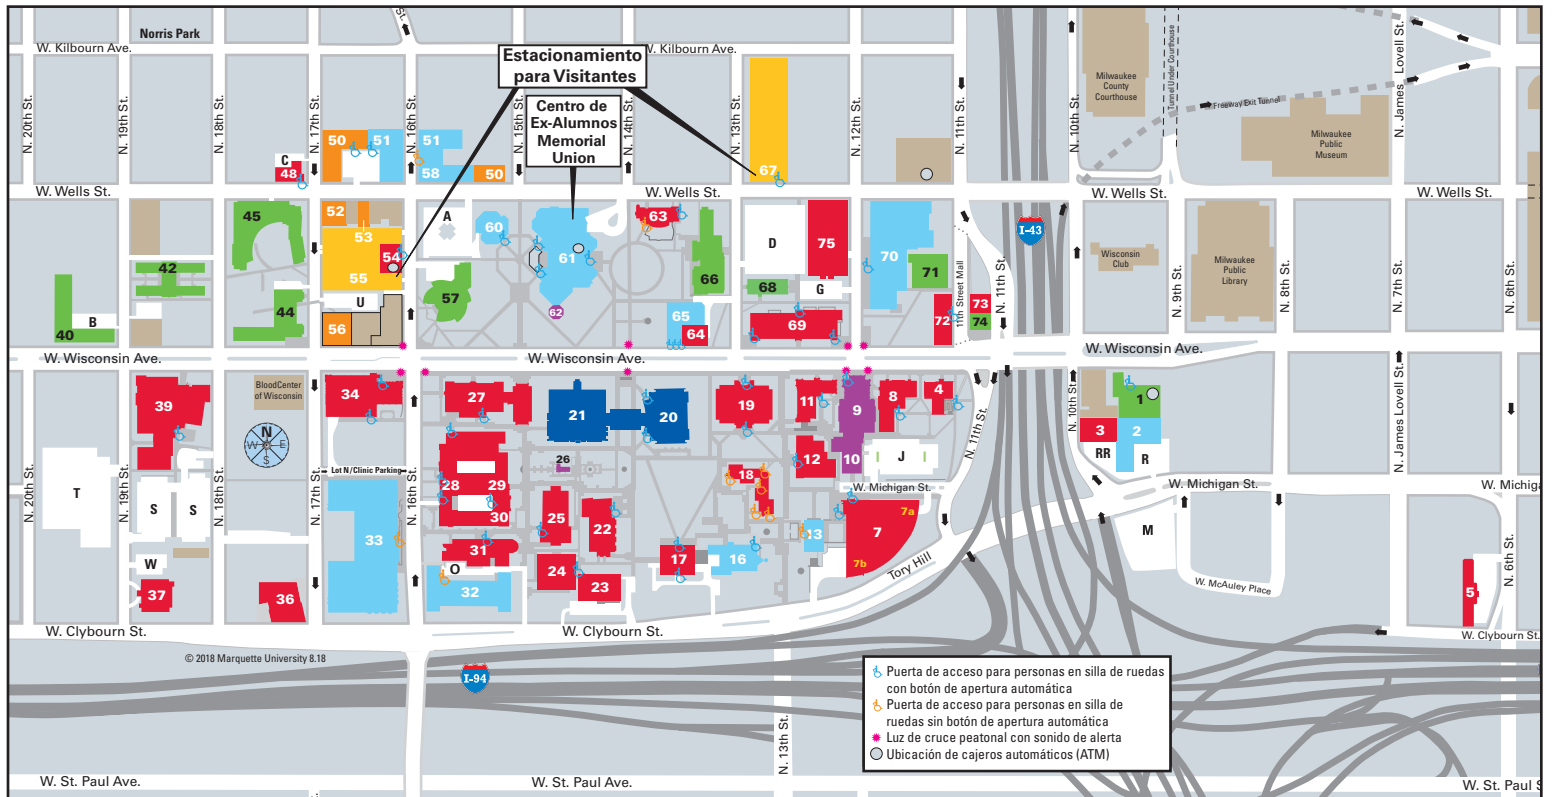

MAPA DEL CAMPUS DE MARQUETTE UNIVERSITY

Edificios Académicos/Administrativos

Edificio #525	5
Edificio #707	72
Edificio #1700	48
Centro de Investigación de Rendimiento Físico y Atlético	75
Abierto para la primavera de 2019	
Edificio Carpenter	73
Edificio Clark, Facultad de Enfermería	31
Edificio Coughlin	18
Edificio Cramer	28
Edificio Cudahy	19
Facultad de Odontología	39
Edificio Eckstein, Facultad de Derecho	7
Edificio de Ingeniería, Opus Facultad de Ingeniería	34
Centro de Mantenimiento	
(No se muestra en el mapa)	38
Edificio Haggerty y Centro de Ingeniería Olin	27
Edificio Holthusen, Escuela de Posgrado	64
Edificio Johnston, Facultad de Comunicaciones Diederich	8
Guardería Krueger	37
Edificio de Idiomas Lalumiere	17
Edificio Marquette	11
Clínica Médica de Marquette University	30
Departamento de Policía de Marquette University	54
Residencia Jesuita O'Brien, Dr. E. J.	63
Estudios de Asistente de Médico	36
Abierto para el otoño de 2019	
Complejo Schroeder, Facultad de Ciencias de la Salud, Facultad de Educación	29

Estacionamientos

Estacionamiento de la Calle 16	55
Estacionamiento del Edificio Eckstein	7a, 7b
Estacionamiento de la Calle Wells	67

Centros de Arte/Entretenimiento/Recreación

Centro de Ex-Alumnos Memorial Union, Centro de Información y Visitantes de la Universidad	61
Centro Campus Town	51
Gimnasio de Marquette	32
Museo de Arte Haggerty	13

Estadio de Tenis y Centro Recreativo Helfaer	33
Teatro Helfaer	16
Centro Al McGuire	70
Centro Recreacional Rec Plex	2
Centro Deportivo Union Sports Annex	58
Canchas Deportivas Valley	
(No se muestra en el mapa)	80
Teatro Universitario	65
Auditorio Weasler	60