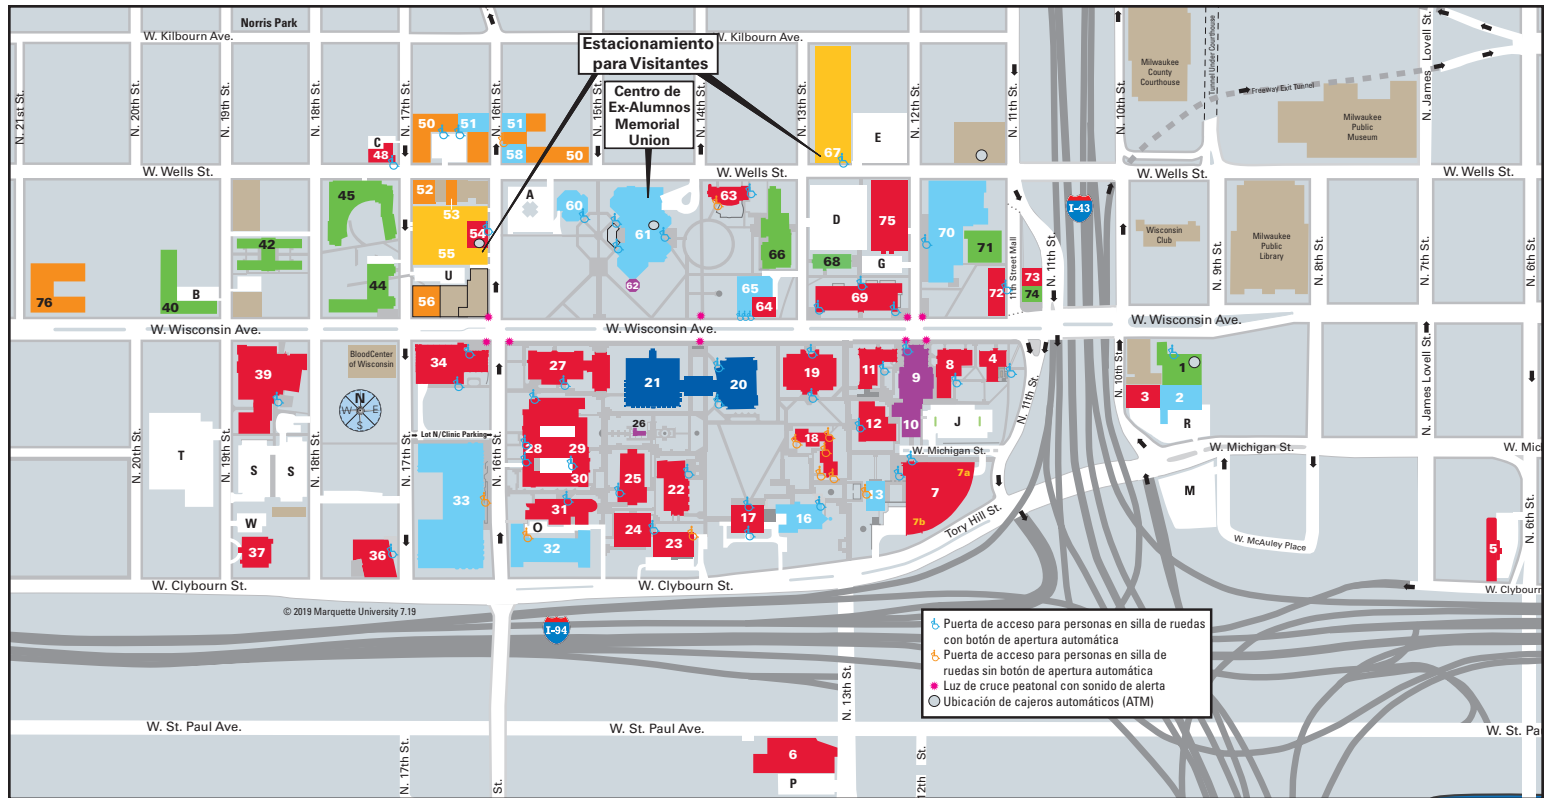

MAPA DEL CAMPUS DE MARQUETTE UNIVERSITY

Edificios Académicos/Administrativos

Edificio #313	6
Edificio #525	5
Edificio #707	72
Edificio #1700	48
Centro de Investigación de Rendimiento Físico y Atlético	75
Edificio Carpenter	73
Edificio Clark, Facultad de Enfermería	31
Edificio Coughlin	18
Edificio Cramer	28
Edificio Cudahy	19
Facultad de Odontología	39
Edificio Eckstein, Facultad de Derecho	7
Edificio de Ingeniería, Opus Facultad de Ingeniería	34
Centro de Mantenimiento (No se muestra en el mapa)	38
Edificio Haggerty y Centro de Ingeniería Olin	27
Edificio Holthusen, Escuela de Posgrado	64
Edificio Johnston, Facultad de Comunicaciones Diederich	8
Guardería Krueger	37
Edificio de Idiomas Lalumiere	17
Edificio Marquette	11
Clínica Médica de Marquette University	30
Departamento de Policía de Marquette University	54
Residencia Jesuita O'Brien, Dr. E. J.	63
Estudios de Asistente de Médico	36
Complejo Schroeder, Facultad de Ciencias de la Salud, Facultad de Educación	29

Edificio Sensenbrenner, Facultad de Arte y Ciencias Klingler	4
Edificio de Servicio	23
Edificio Jr., David A., Facultad de Administración de Empresas, Escuela de Posgrado de Administración	12
Edificio Straz, Jr., David A.	3
Edificio de Química Todd Wehr	22
Edificio de Ciencias de la Vida Wehr	24
Edificio de Física William Wehr	25
Edificio de Admisiones Zilber Hall	69

Estacionamientos

Estacionamiento de la Calle 16	55
Estacionamiento del Edificio Eckstein	7a, 7b
Estacionamiento de la Calle Wells	67

Centros de Arte/Entretenimiento/Recreación

Centro de Ex-Alumnos Memorial Union, Centro de Información y Visitantes de la Universidad	61
Centro Campus Town	51
Gimnasio de Marquette	32
Museo de Arte Haggerty	13

Estadio de Tenis y Centro Recreativo Helfaer	33
Teatro Helfaer	16
Centro Al McGuire	70
Centro Recreacional Rec Plex	2
Centro Deportivo Union Sports Annex	58
Canchas Deportivas Valley (No se muestra en el mapa)	80
Teatro Universitario	65
Auditorio Weasler	60